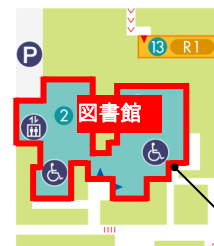

### プログラム

13:30～ 開場

13:45～ パネルシアター

「へんしんトンネル」「てぶくろ」

### 日時

1月26日（火）14:00～15:30

- ※ 両日ともテラス出入口を開放しますので、テラス側からお入りください。
- ※ えほんのひろばはイベント終了後も引き続きご利用いただけます。

テラス出入口