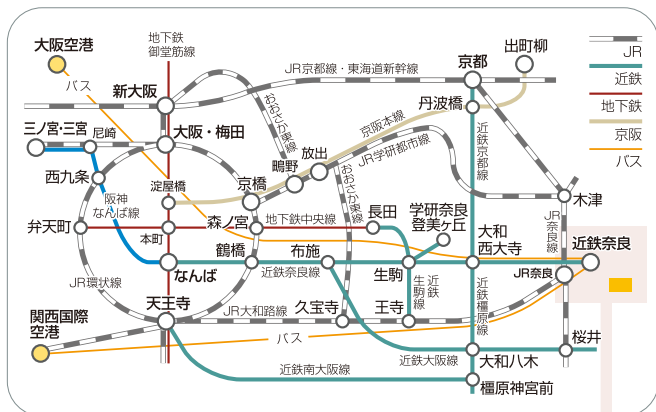

奈良教育大学アクセスマップ

主要駅から奈良までの所要時間

大阪……………約50分 京都……………約45分
 なんば……………約35分 三宮……………約80分

近鉄奈良駅・JR奈良駅より市内循環バス(約10分)で高畑町(奈良教育大学)下車

このリーフレットは概略版です。詳細な数値や情報につきましては、大学概要 2021 (URL : <https://www.nara-edu.ac.jp/guide/bulletin/>) や 本学ホームページ (URL : <https://www.nara-edu.ac.jp/>) をご覧ください。