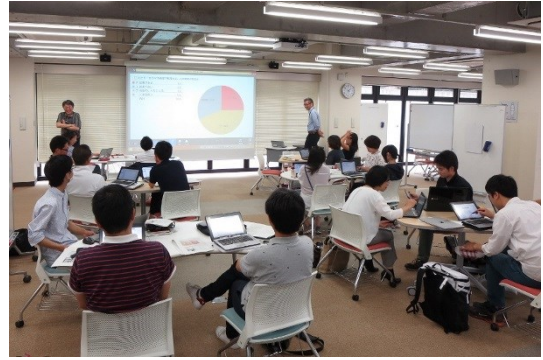

授業でラーニング・コモンズを 使ってみませんか？

大型ディスプレイを使用した
プレゼンテーション

貸出タブレットを使用した
デジタル教材研究

ホワイトボードを使用したポスター発表

ホワイトボードを使用したグループワーク

学外者も参加できるセミナー開催

使用できる設備・備品

- ・可動式机・椅子(約60席)
- ・ホワイトボード(12台)
- ・プロジェクター
- ・電子黒板(大型ディスプレイ)
- ・タブレット
- ・音響機器