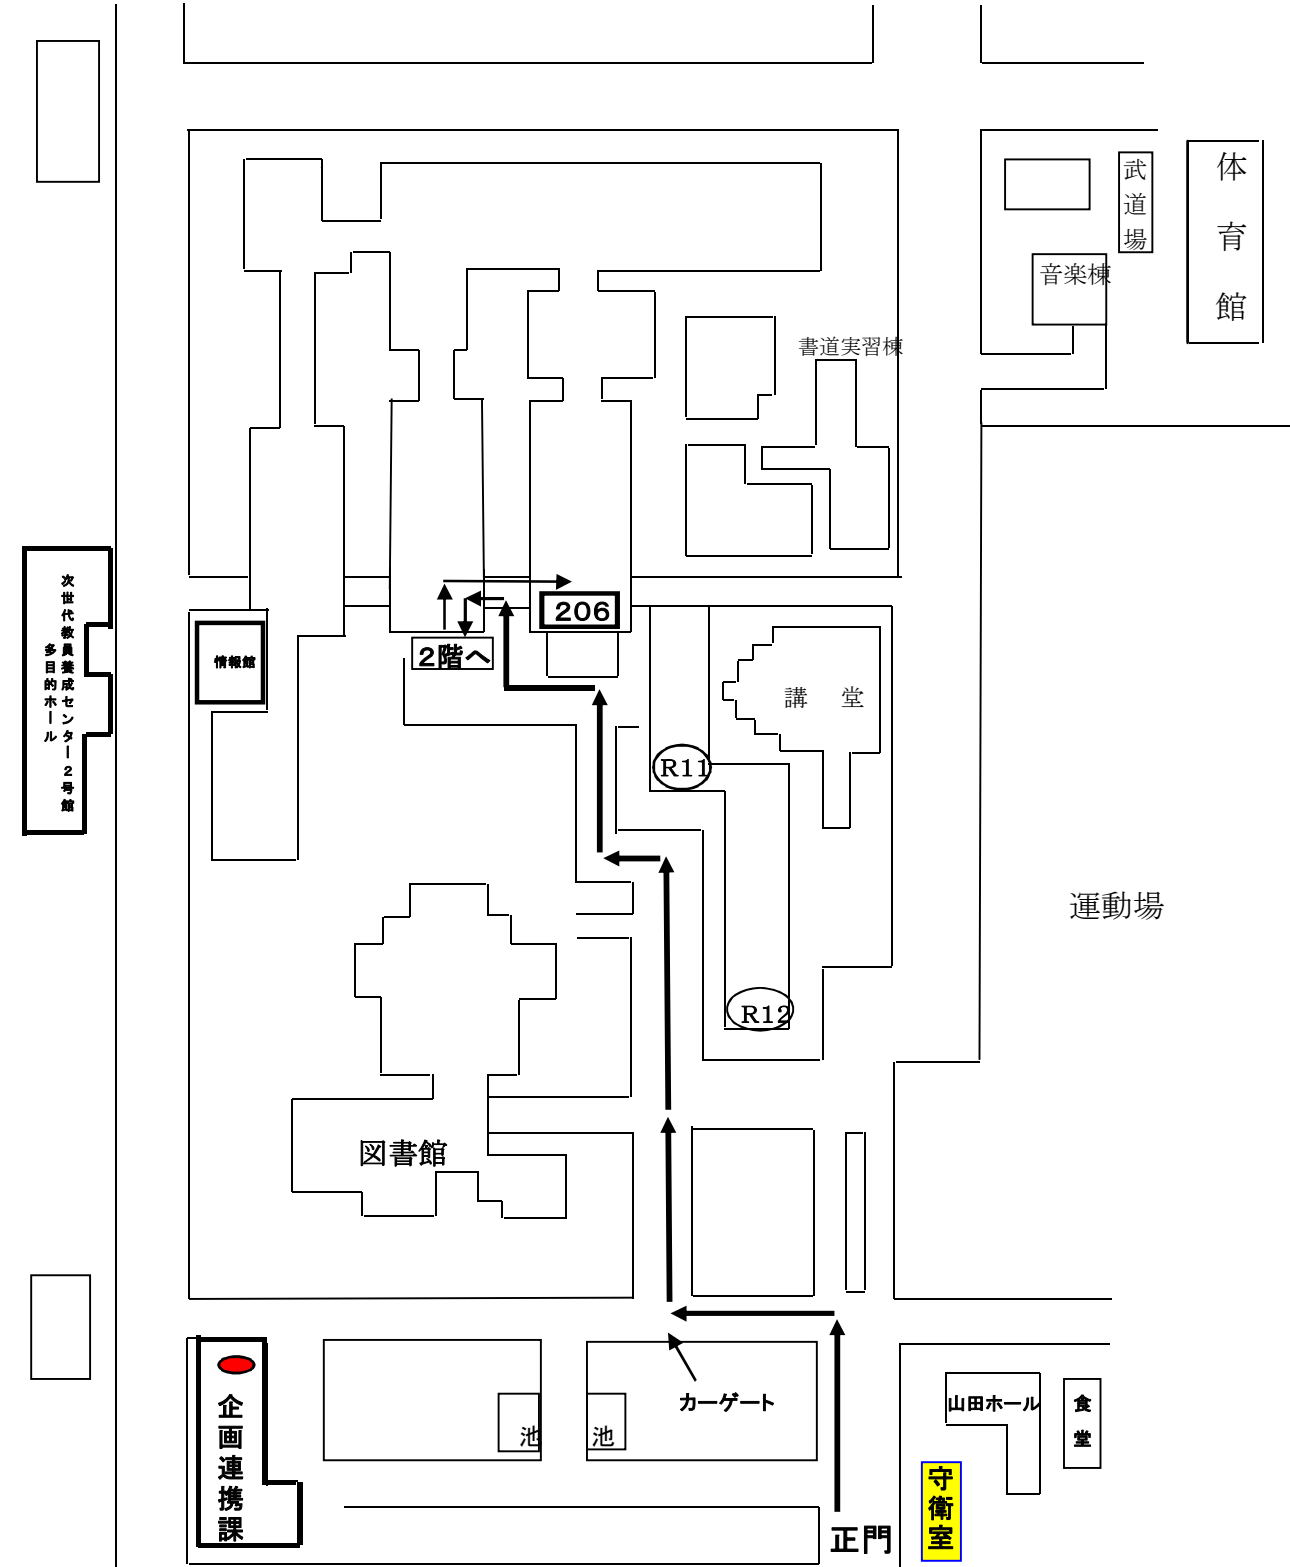

公開講座 会場案内図

高畑町バス停

通用門(講習当日は閉門していますので正門からお越しください)