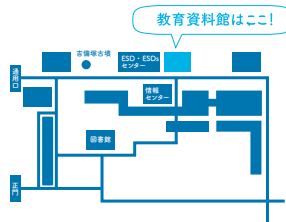

POST CARD

奈良教育大学 授業「彩画」作品展 **ときどき**

2026年7月14日[火]—7月22日[水]

土、日、月は休館 | 13:30 — 17:00 | 会場：教育資料館

「ときどき展」は、授業「彩画」の履修者 16 名による絵画作品の
展覧会です。美術や文化遺産を専攻する 1 回生が出品しています。

ときどき、なんだか思い出してしまうこと。

ときどき、なんだか食べたくなるもの。

ときどき、ふと気になってしまうこと。

そんな日々の中にある「ときどき」に立ち止まり、描くことを通
して、みんなで考えてみたいと思いました。

(奈良教育大学 美術教育講座 授業担当 樋口健介)

阿部 みなみ
安西 智香
伊藤 寛太
岩井 美穂
上山 十希子
内海 穂乃花
川野 心結
高橋 和希
田北 祈
田島 葵
中尾 文香
中村 穂香
深田 千穂
藤澤 響
宮坂 紗那
吉岡 美桜奈

美術教育専修回

【奈良教育大学 学内 MAP】