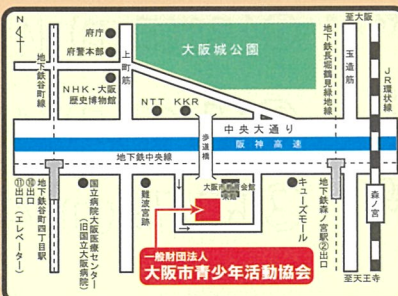

一般財団法人 大阪市青少年活動協会

あいす・おおさか

〒540-0006 大阪市中央区法円坂1-1-18 大阪市教育会館5階

TEL(06)6942-0410 FAX(06)6949-3182

【受付時間】午前10時～午後5時
(土・日・祝日は休み)

あいす・おおさか

検索

公式 Instagram